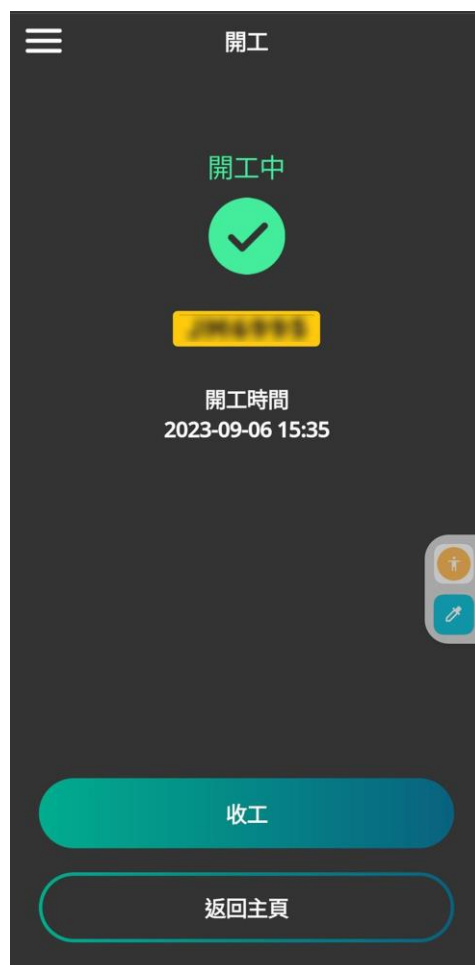

第三步：開啟「易通行」商用車司機版 流動應用程式

□ 開工方法：

步驟1：按“開工”

步驟2：進入相機頁面

*請留意，在掃描二維碼時，二維碼應盡量填滿拍攝方框，同時應以近距離拍攝並以鏡頭聚焦二維碼。