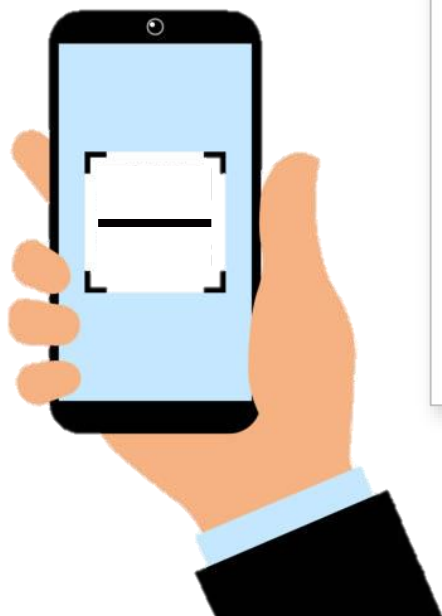

### 第一步：安裝「二維碼貼紙」

- 安裝「二維碼貼紙」在太陽擋內部

### 第二步：下載/更新「易通行」商用車司機版流動應用程式

- 開啟手機上的相機應用程式**掃描下方二維碼**以下載或更新「易通行」商用車司機版流動應用程式